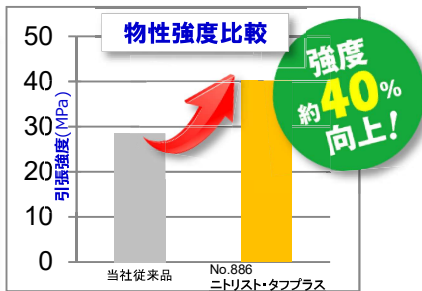

③ 選べる長さ ② タイプ

目的に合わせてお選びいただけるよう
2種類の長さタイプを
ご用意しています。

レギュラー
タイプ

ロング
タイプ

タフを超えたタフさ!

NEW!

No.886
ニトリスト・**タフプラス PLUS**

「ニトリスト・タフ」よりも厚みがあり
破れにくく耐久性・物性強度に
優れています

厚み 約 0.13mm

※厚みの数値は、測定値です。

※ダンベル JIS3 号 引張強度 500mm/min
※試験片を一定速度で引張り、破断時の応力(引張強度)を測定
※数値は測定データであり、品質を保証するものではありません

【サイズ】SS・S・M・L・LL
【全長】24cm

【カラー】ブルー
【入数】100枚

パウダーフリータイプ・左右兼用

ロングタイプで手首の露出を防ぐ!

NEW!