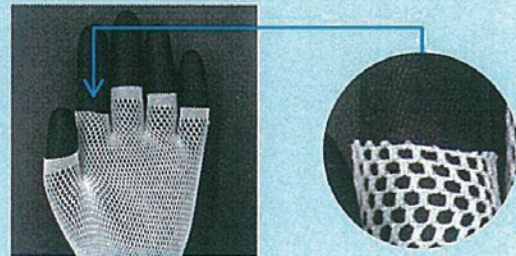

メッシュ・インナー手袋

ゴム手袋作業時の、 ムレ・ベタつきを 軽減します!

特長

- ゴム手袋作業時の、ムレ・ベタつきによる不快感を軽減します。
- カットしても、ほつれにくいメッシュ構造です。
(指先部分を横にカットすることにより、細かい作業がしやすくなります)
- ポリエステル長繊維を使用していますので耐久性があります。
- よく伸びますので、手の大小にかかわらずご使用いただけます。
- ゴム手袋の脱着が容易です。

ムレ・ベタつきによる不快感を軽減します。

カットしても、ほつれにくいメッシュ構造です。

用途

あらゆるゴム手袋着用作業時に

クリーンルーム・病院・介護・工場・食品加工・農作業・清掃作業・その他。

原料樹脂	ポリエステル 100%
寸法	全長 270mm x 幅 70mm (フリーサイズ)
標準梱包	200 双 / 箱

お問合せ

発売元