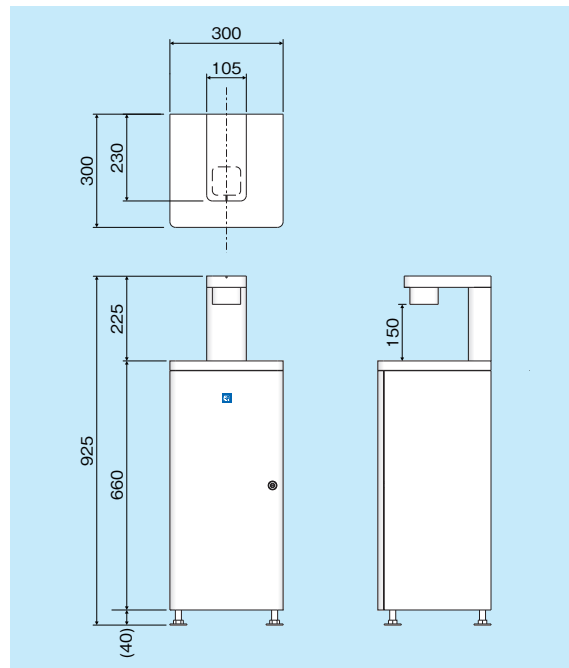

外形寸法図(単位:mm)

安全に関する注意事項

- ※ご使用前に必ず「取扱説明書」をよくお読みください。
- ※火気には絶対に近づけないでください。
- ※手指消毒以外には使用しないでください。

- ※密閉された場所、直射日光が当たる場所には設置しないでください。
- ※推奨する消毒液以外は使用しないでください。
- 推奨品: ハンドスキッシュEX(花王)、アルボナーズ(アルボース)