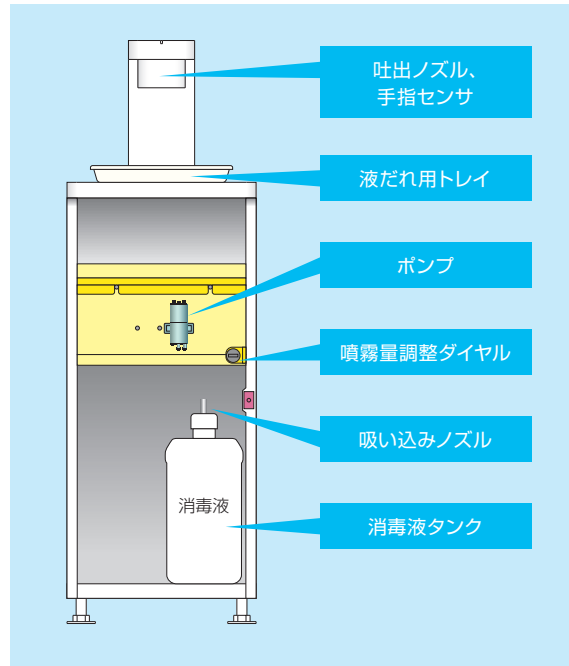

適切な手指消毒で、「新しい生活様式」の確立を！

大容量タンク搭載で日頃の作業を軽減。
学校、オフィス、工場、商業施設など様々なロケーションに最適。

ノータッチで手指を消毒

- ●赤外線センサに手をかざすだけで、消毒液を自動で適量噴霧します。手を触れないので非常に衛生的です。不特定多数の人が利用する施設でも安心してお使いいただけます。

補充の手間低減～大容量～

- ●大容量タンクを搭載するので、2000回以上*使用可能。短時間で多人数に対応できます。
  ※)1回の噴霧量を約2mlに設定した場合

取り扱いも簡単

- ●ダイヤルを回すだけで消毒液の噴霧量を設定可能、ロケーションの状況に応じて簡単に調整できます。
- ●吸い込みノズルをタンクにセットするだけで、簡単に利用可能です。

高信頼性

- ●耐久性に優れた構造
- ●防盜用扉ロックを装備
- ●転倒防止用チェーン固定穴付き

仕様

品名	大容量・手指自動消毒機(床置き式)	
形名	FAS-4S	
外形寸法	高さ	925mm
	幅	300mm
	奥行	300mm
製品質量	17kg	
収容タンク容量	5L	
噴霧量	0.8～6ml ※噴霧量(時間)調整ダイヤル付	
電源	単相100V 50/60Hz	
消費電力	3W / 3W(50/60Hz)	
設置条件	屋内専用	
標準装備	防盜用扉ロック、ELB(漏電遮断器)	

構造概略図