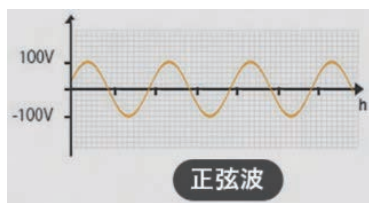

製品モデル	スマートフォン (18W MAX)	ノートPC/MAC BOOK (30W)フル充電	ドローン (60W)	32インチ液晶テレビ (60W)	電子レンジ (650W)
MS500	約 53 回	約 7 回	約 9 回	約 9 時間	/
MS1000	約 100 回	約 13 回	約 17 回	約 14 時間	約 1.5 時間

正弦波を採用

MINI SMILE は正弦波を採用し、家庭用 100V コンセントと同じ波形です。精密機器の利用など問題なくご利用いただけます。