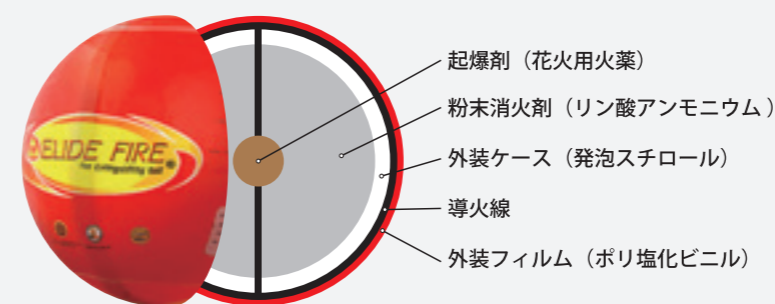

設置する

瞬間作動で火災から大切な資産を守る。

初期消火救命ボール

ELIDE FIRE BALL

エライドファイアボール

初期消火救命ボール (Elide Fire Ball) は、世界各国で公的な消火器性能試験をクリアしている商品です。世界特許、USA 特許認可を取得済で、既に世界 100 か国以上で販売・採用されています。

商品詳細はこちら

【特長】

- ABC 消火剤を瞬時に四方八方に拡散して消火
- レギュラーサイズで半径 1.5m 四方 (ミニ半径 1m 四方) に消火剤を散布
- 炎との接触で自動的に作動 (導火線に着火して作動)
- 摩擦や熱のみでは作動しない
- 炎と接触してから破裂するまで最短 3 秒 (瞬間的に消火)

【仕組み】

【製品】

※サイズによって有効消火範囲が異なります。

【仕様】

- ◎対応火災 / 普通火災 (A 火災)、油火災 (B 火災)、電気火災 (C 火災)
- ◎形状・重量 / [レギュラーサイズ] 直径 15cm、1.5kg [ミニサイズ] 直径 10cm、400g
- ◎使用材料 / 消火剤：リン酸アンモニウム (ABC 薬剤) 起爆剤：火薬 4g、外装ケース：PS、PVC
- ◎有効消火範囲 / [レギュラーサイズ] 半径 約 1.5m [ミニサイズ] 半径 約 1.0m
- ◎生産国 / タイ